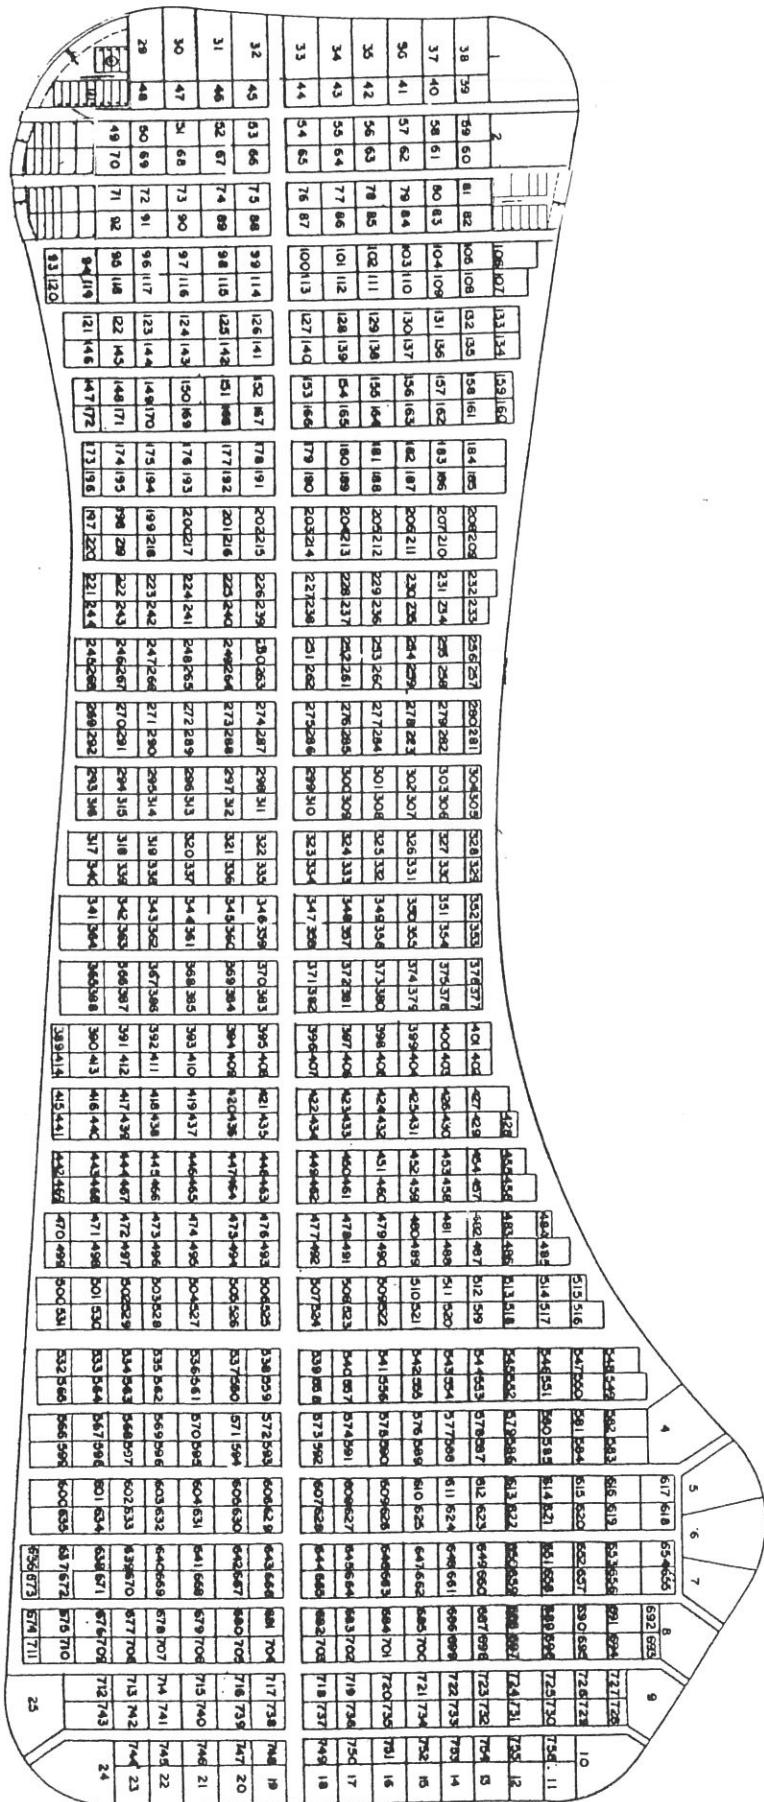

Existing Roadside Lots
with Monuments

- 2 - Chevako
 106 - Niegarth
 107 - Dethmers
 133 - Bera
 135 - Schryer
 158/159 - Sponsler
 161 - Gotchaff
 209 - Green
 232 - Galinaitis
 255/256 - Harris
 282 - Clark
 303 - Whitney
 306 - Hill/Chinn
 327/330 - Hnatia/Linsea
 351/352 - MacKenzie
 429 - Perkins/Taylor
 457 - Treichel
 484/485 - Bubolz
 514/515 - Ferguson/Hammond
 548 - Brenke
 618 - Brunson
 730 - Eby
 13 - Minnehan
 19 - Putnis
 746 - Love
 745 - Eytcheson
 712 - Stackhouse
 637 - Stajos
 635 - Young
 599 - Davis
 565 - Parker
 501 - Hagerman
 471 - Chaffee
 416 - Gans
 390 - Stein/Cramer
 366 - Schrader
 342/363 - Gardner
 317/318 - Long
 267 - Holton
 171 - Prescott
 148 - Harris
 145 - Detzler
 119 - Leyrer
 70 - Bowerman
 51 - Kelly
 45 - Krauss
 44 - Redfern
 36 - Pentecost
 39 - Wardwell

Section N
 EVERGREEN CEMETERY